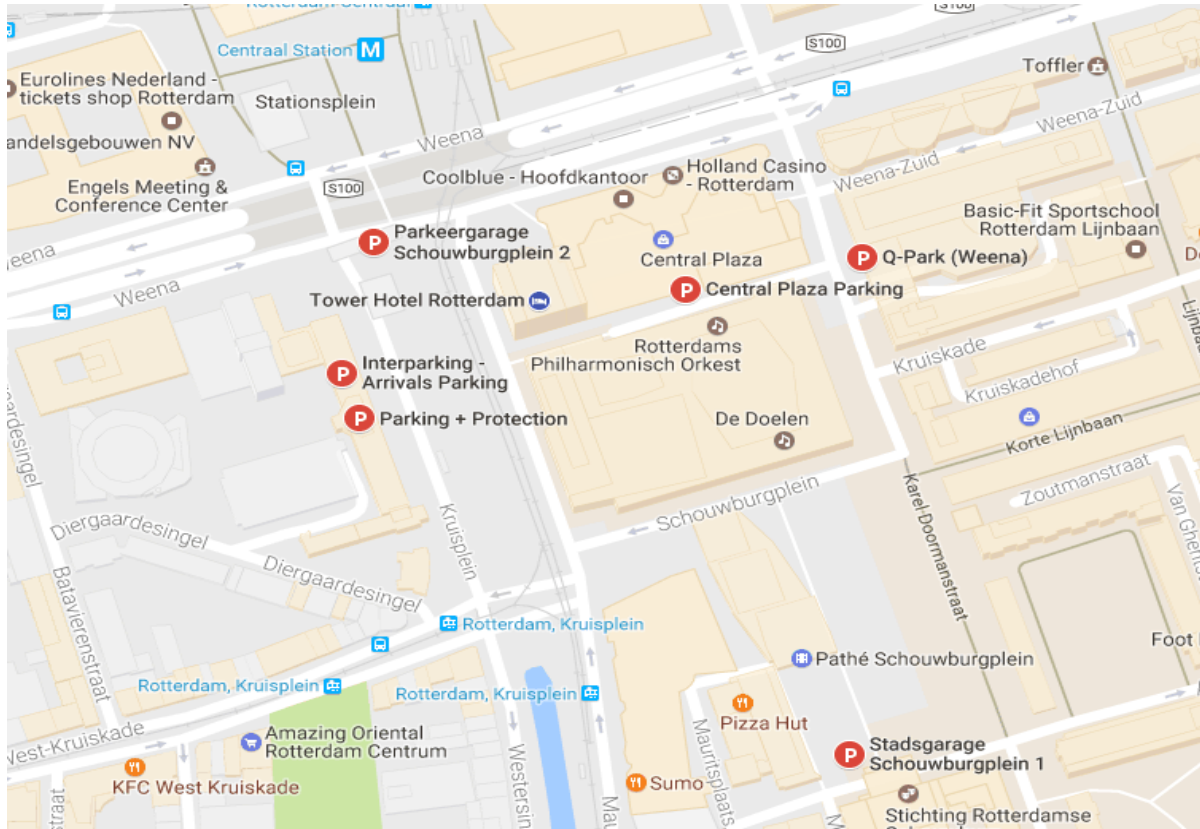

DVDW Advocaten
Weena 690
3012 CN Rotterdam
T: 010 440 05 00

Met het Openbaar Vervoer

De Millennium Toren is recht tegenover het Centraal Station van Rotterdam gelegen. De bereikbaarheid met het Openbaar Vervoer is dan ook optimaal.

Parkeren

Het kantoor van DVDW Advocaten is gevestigd op de 27e en 28e verdieping van de Millennium Toren, gelegen aan het Weena 690. In de directe omgeving van de Millennium Toren kunt u uw auto parkeren in diverse parkeergarages. U wordt aangeraden om gebruik te maken van de Parkeergarage Schouwburgpleingarage 2. De ingang van deze garage is bereikbaar via een speciale afslag in de oostwaartse tunnelbuis van de Weenatunnel. Wanneer u de parkeergarage vervolgens te voet verlaat dan bevindt u zich direct voor de Millennium Toren. Voor de entree kunt u de ingang aan de zijkant van toren gebruiken (Ingang Millennium Offices). U bevindt zich dan in de lobby. U kunt zich bij hostess van de receptiebalie melden en zij zal u de lift wijzen. U kunt ook op het aanwezige switchpaneel voor de lift "27" intoetsen, waarna op het beeldscherm uw lift A, B, C of D verschijnt. U neemt de lift die aangegeven wordt op het beeldscherm en stapt uit op de 27e verdieping, waar zich de receptiebalie bevindt van DVDW Advocaten.

Routebeschrijving

Navigeer naar het adres Weenatunnel 50.

Vanuit Den Haag (A13)

- ▶ Vervolg na het knooppunt Kleinpolderplein de weg naar Stadhoudersweg/S113
- ▶ Volg de twee rechter rijstroken om rechtsaf te slaan naar de Statenweg/S113
- ▶ Maak een flauwe bocht naar rechts om op de Statenweg/S113 te blijven
- ▶ Sla vervolgens linksaf naar het Weena/de S100
- ▶ Volg de borden Schouwburgplein 1 & 2 route Rotterdam Centraal.
- ▶ Sla in de Weenatunnel ondergronds rechtsaf richting Rotterdam Centraal en Schouwburgplein en kom uit voor de parkeergarage Schouwburgplein 1 & 2